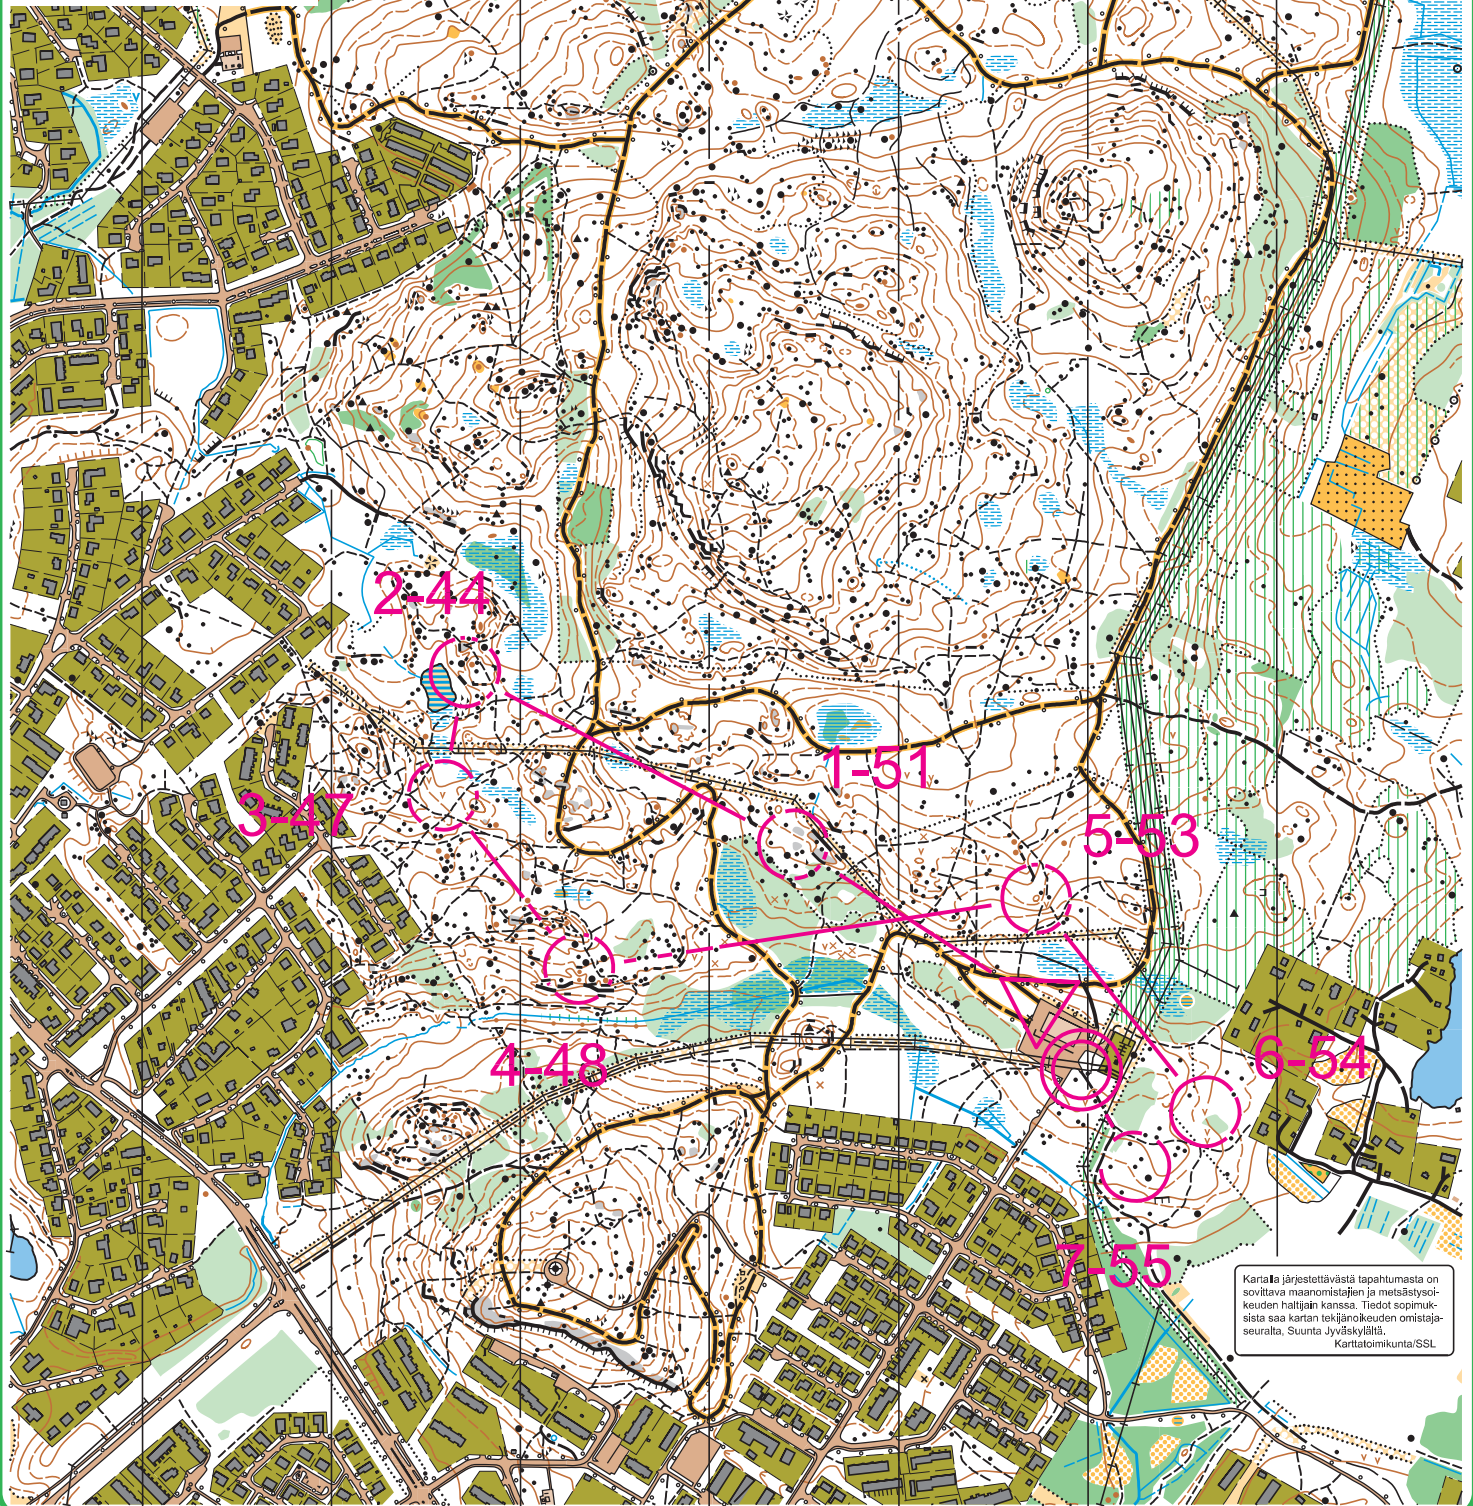

Suunnistuskartta TOURUVUORI

Jyväskylä
1 : 10 000 / 5 m

Suunta Jyväskylä

Ruotu-kurko 09.10.2013

Helppo elämä 2.6 km

▷							
1	51	☼				☉	
2	44	∩					
3	47	∇					
4	48	≡				ℓ	
5	53	○				ñ	
6	54	∇					
7	55	▲				◊	

150 m

Suunnistuskartta no:
Pohja-aineisto: Jyväskylän kaupungin
kaavan pohjakartta
Kartoitus: Antti Haapasalo 2009-2013
Piirto: Antti Haapasalo 2009-2013
Tulostus: Karipaino