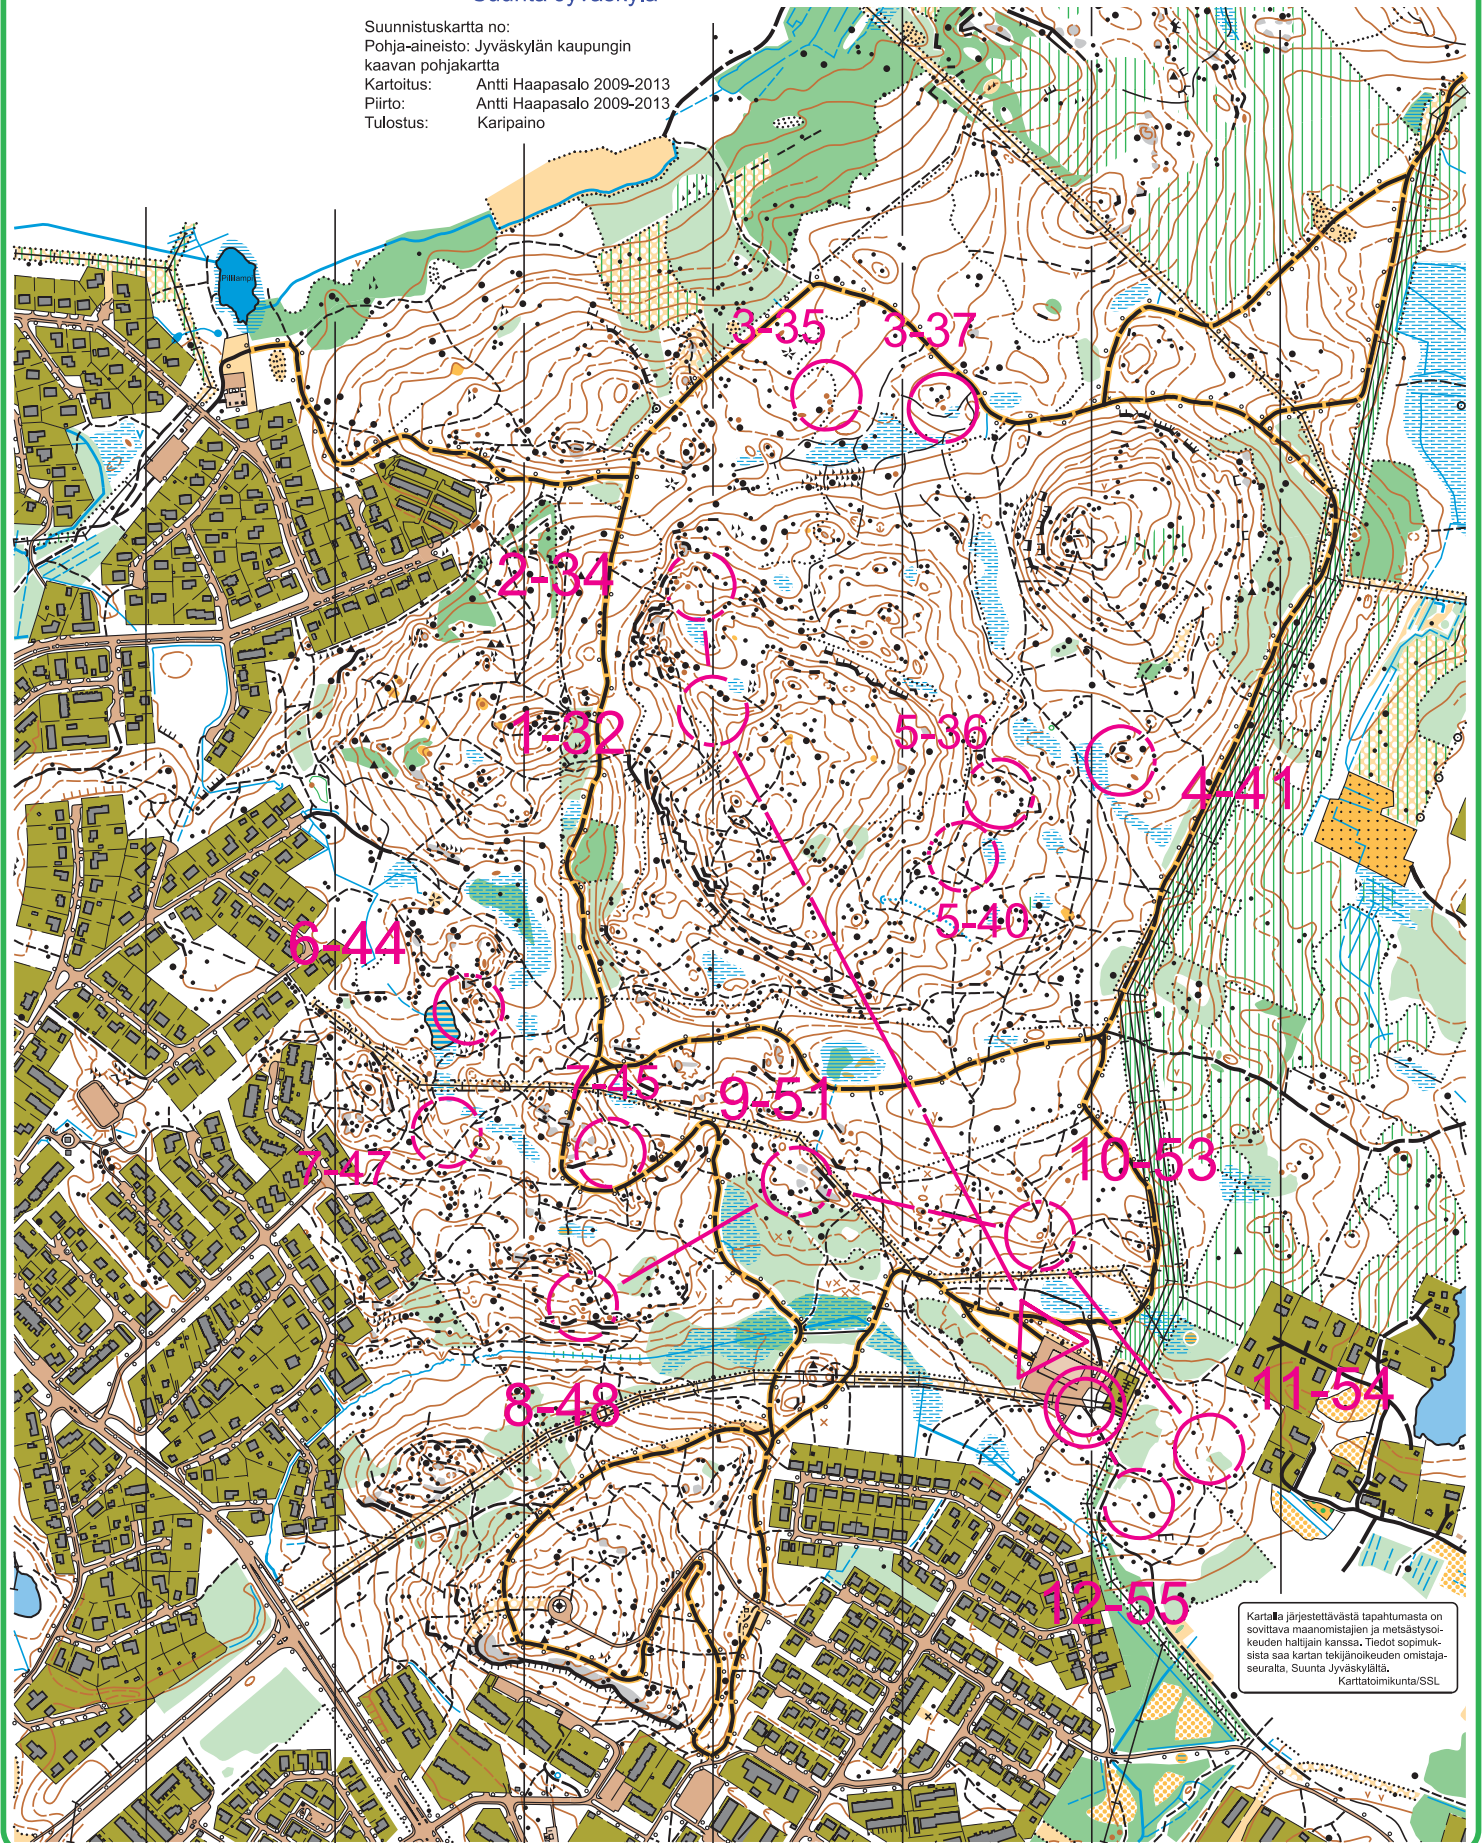

Suunnistuskartta TOURUVUORI

Jyväskylä
1 : 10 000 / 5 m

Suunta Jyväskylä

Suunnistuskartta no:
Pohja-aineisto: Jyväskylän kaupungin
kaavan pohjakartta
Kartoitus: Antti Haapasalo 2009-2013
Piirto: Antti Haapasalo 2009-2013
Tulostus: Karipaino

Ruotu-kurko 09.10.2013

Gubet