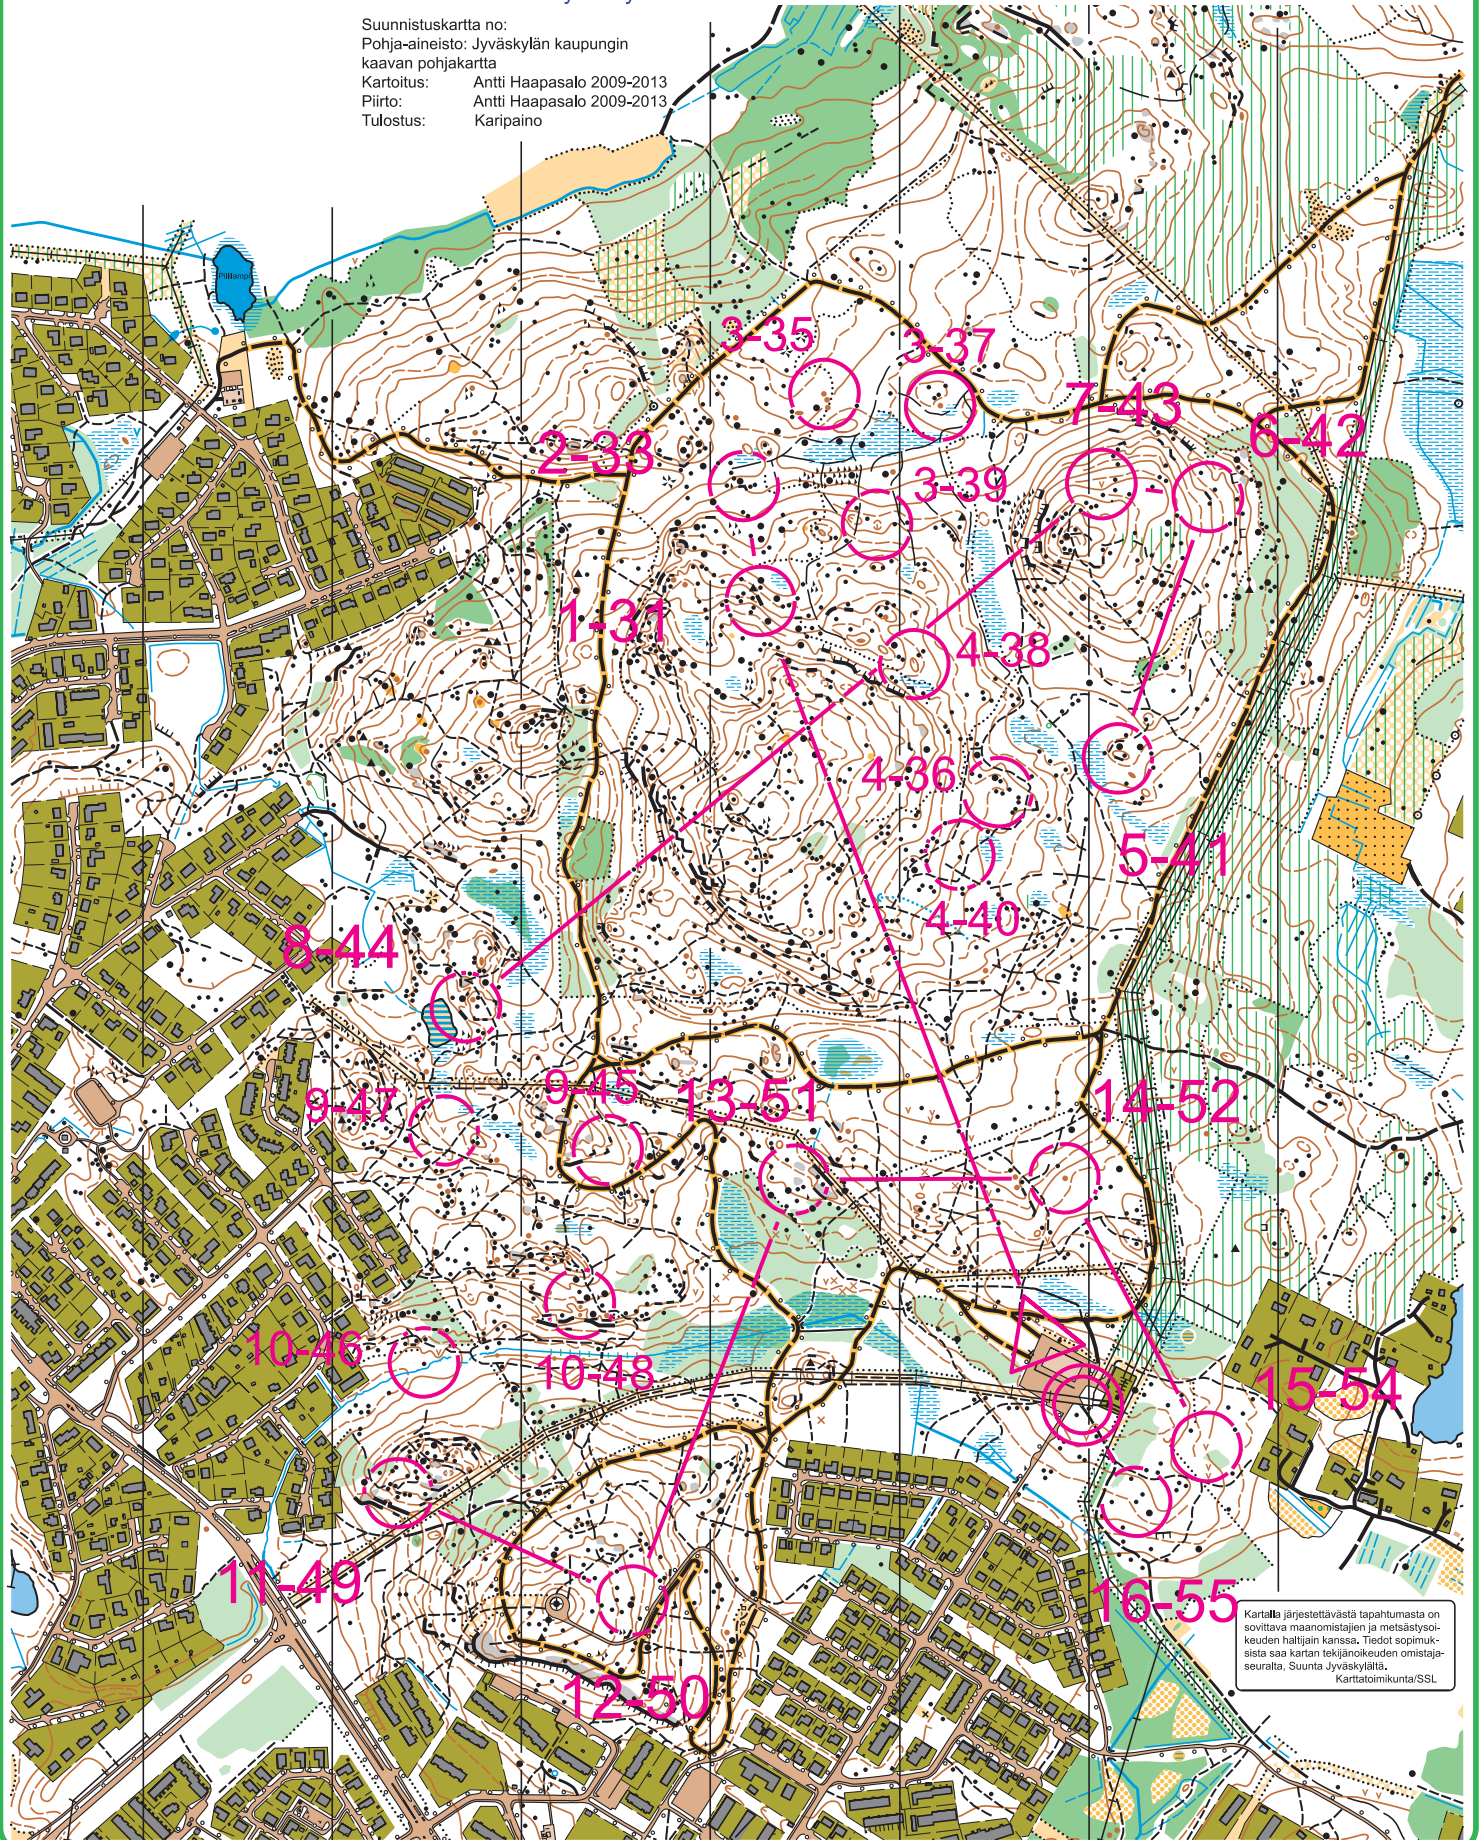

Suunnistuskartta TOURUVUORI

Jyväskylä
1 : 10 000 / 5 m

Suunta Jyväskylä

Suunnistuskartta no:
Pohja-aineisto: Jyväskylän kaupungin
kaavan pohjakartta
Kartoitus: Antti Haapasalo 2009-2013
Piirto: Antti Haapasalo 2009-2013
Tulostus: Karipaino

Ruotu-kurko 09.10.2013

Kurkot