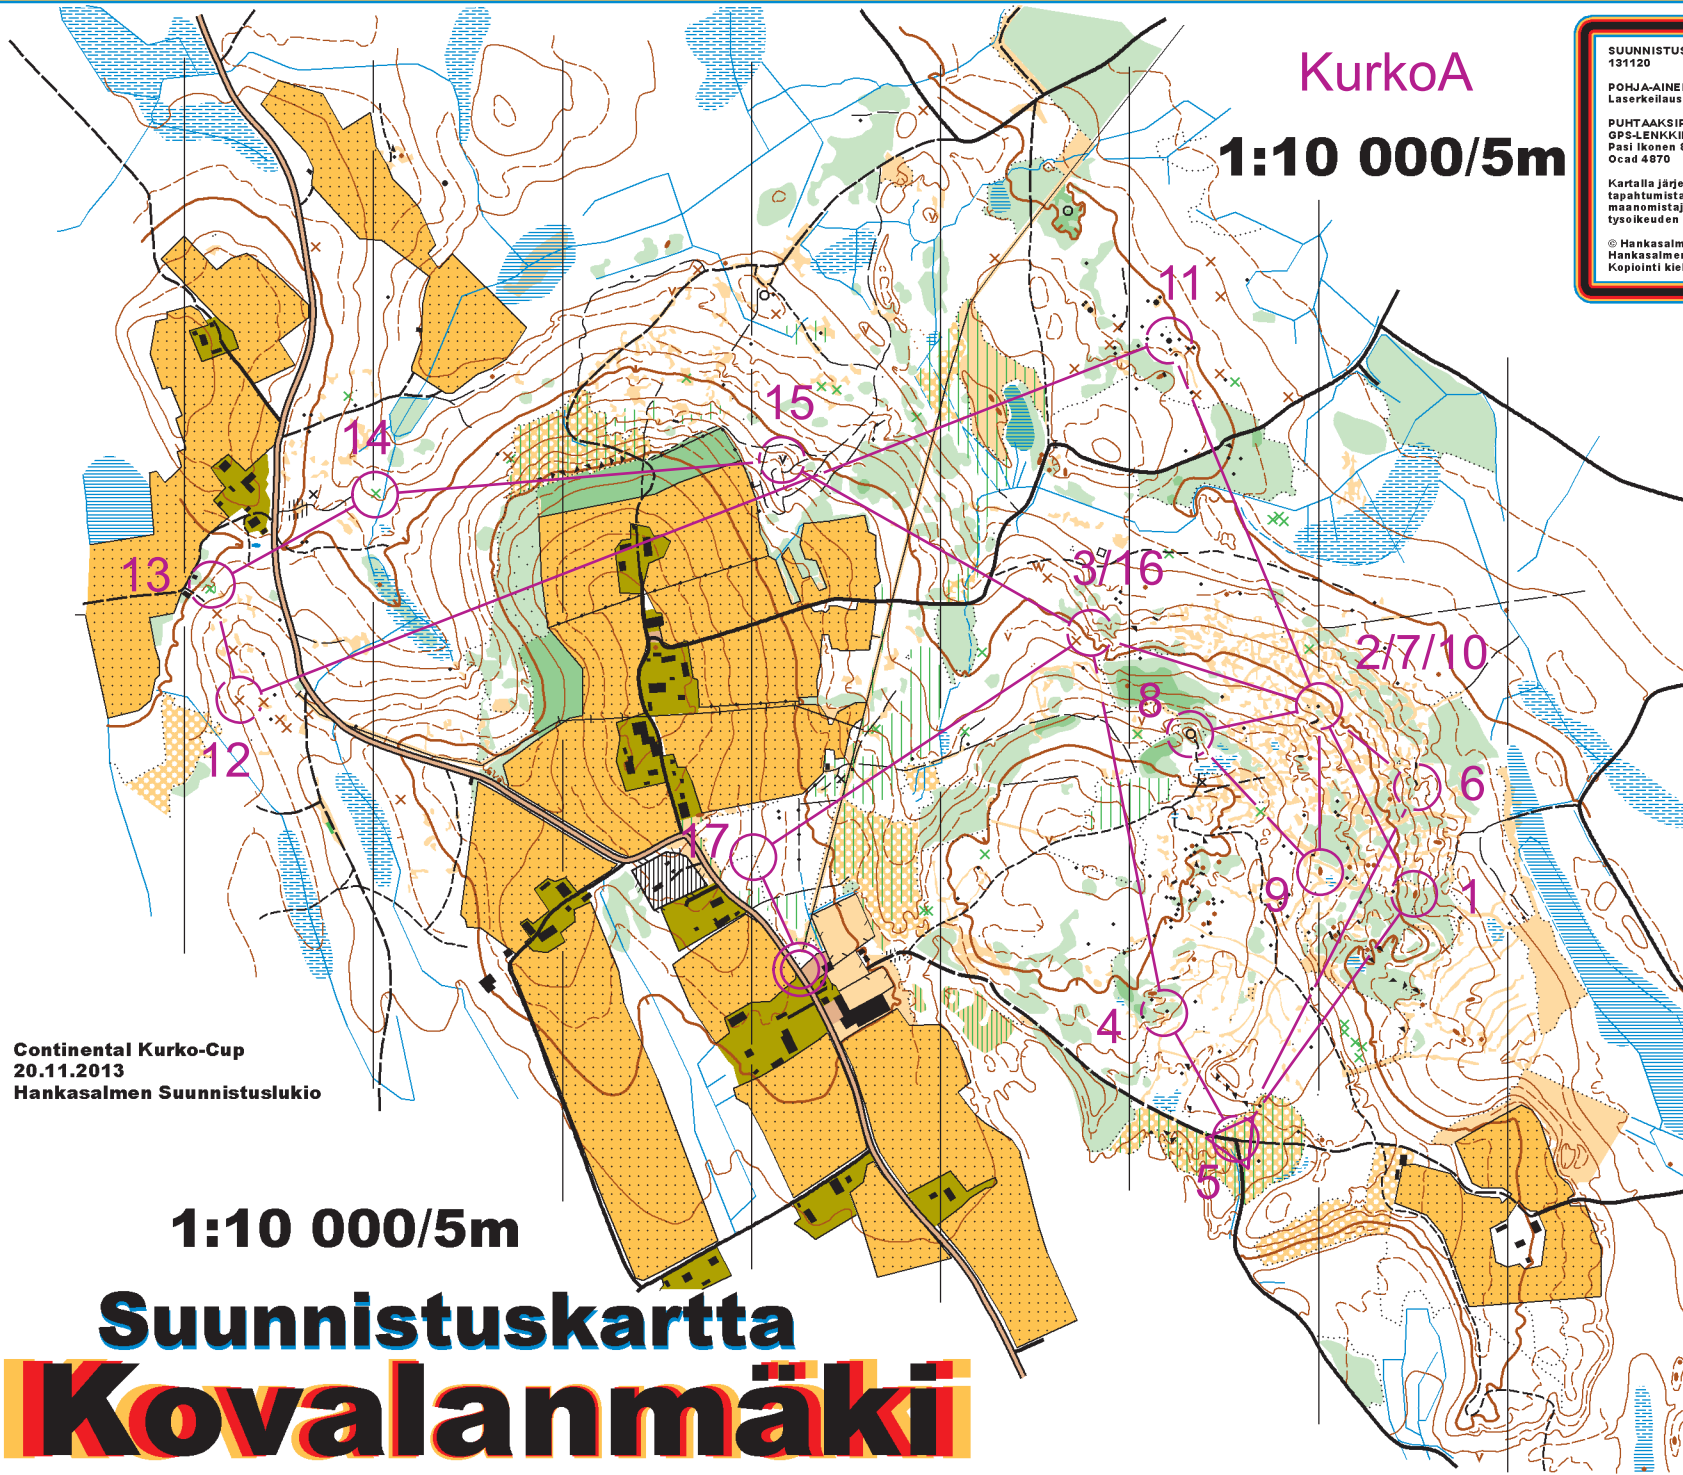

KurkoA

1:10 000/5m

SUUNNISTUSKARTTA:
131120

POHJA-AINEISTO:
Laserkeilausaineisto MML

SIJAINTI:

	KurkoA	7,0 km	
▷			
1	136	•	○
2	93	▲	♂
3	67	∩	
4	75	▲	○
5	31	/ /	× ○
6	134	∩	
7	93	▲	♂
8	62	○	
9	65	•	♂
10	93	▲	♂
11	38	▲	○
12	39	*	○
13	40	∩ ✖	♂
14	41	⊗	♀
15	48	∨	
16	67	∩	
17	66	◁	▷
○ <	160 m		> ○

Continental Kurko-Cup
20.11.2013
Hankasalmen Suunnistuskilpailu

1:10 000/5m

Suunnistuskartta Kovalanmäki