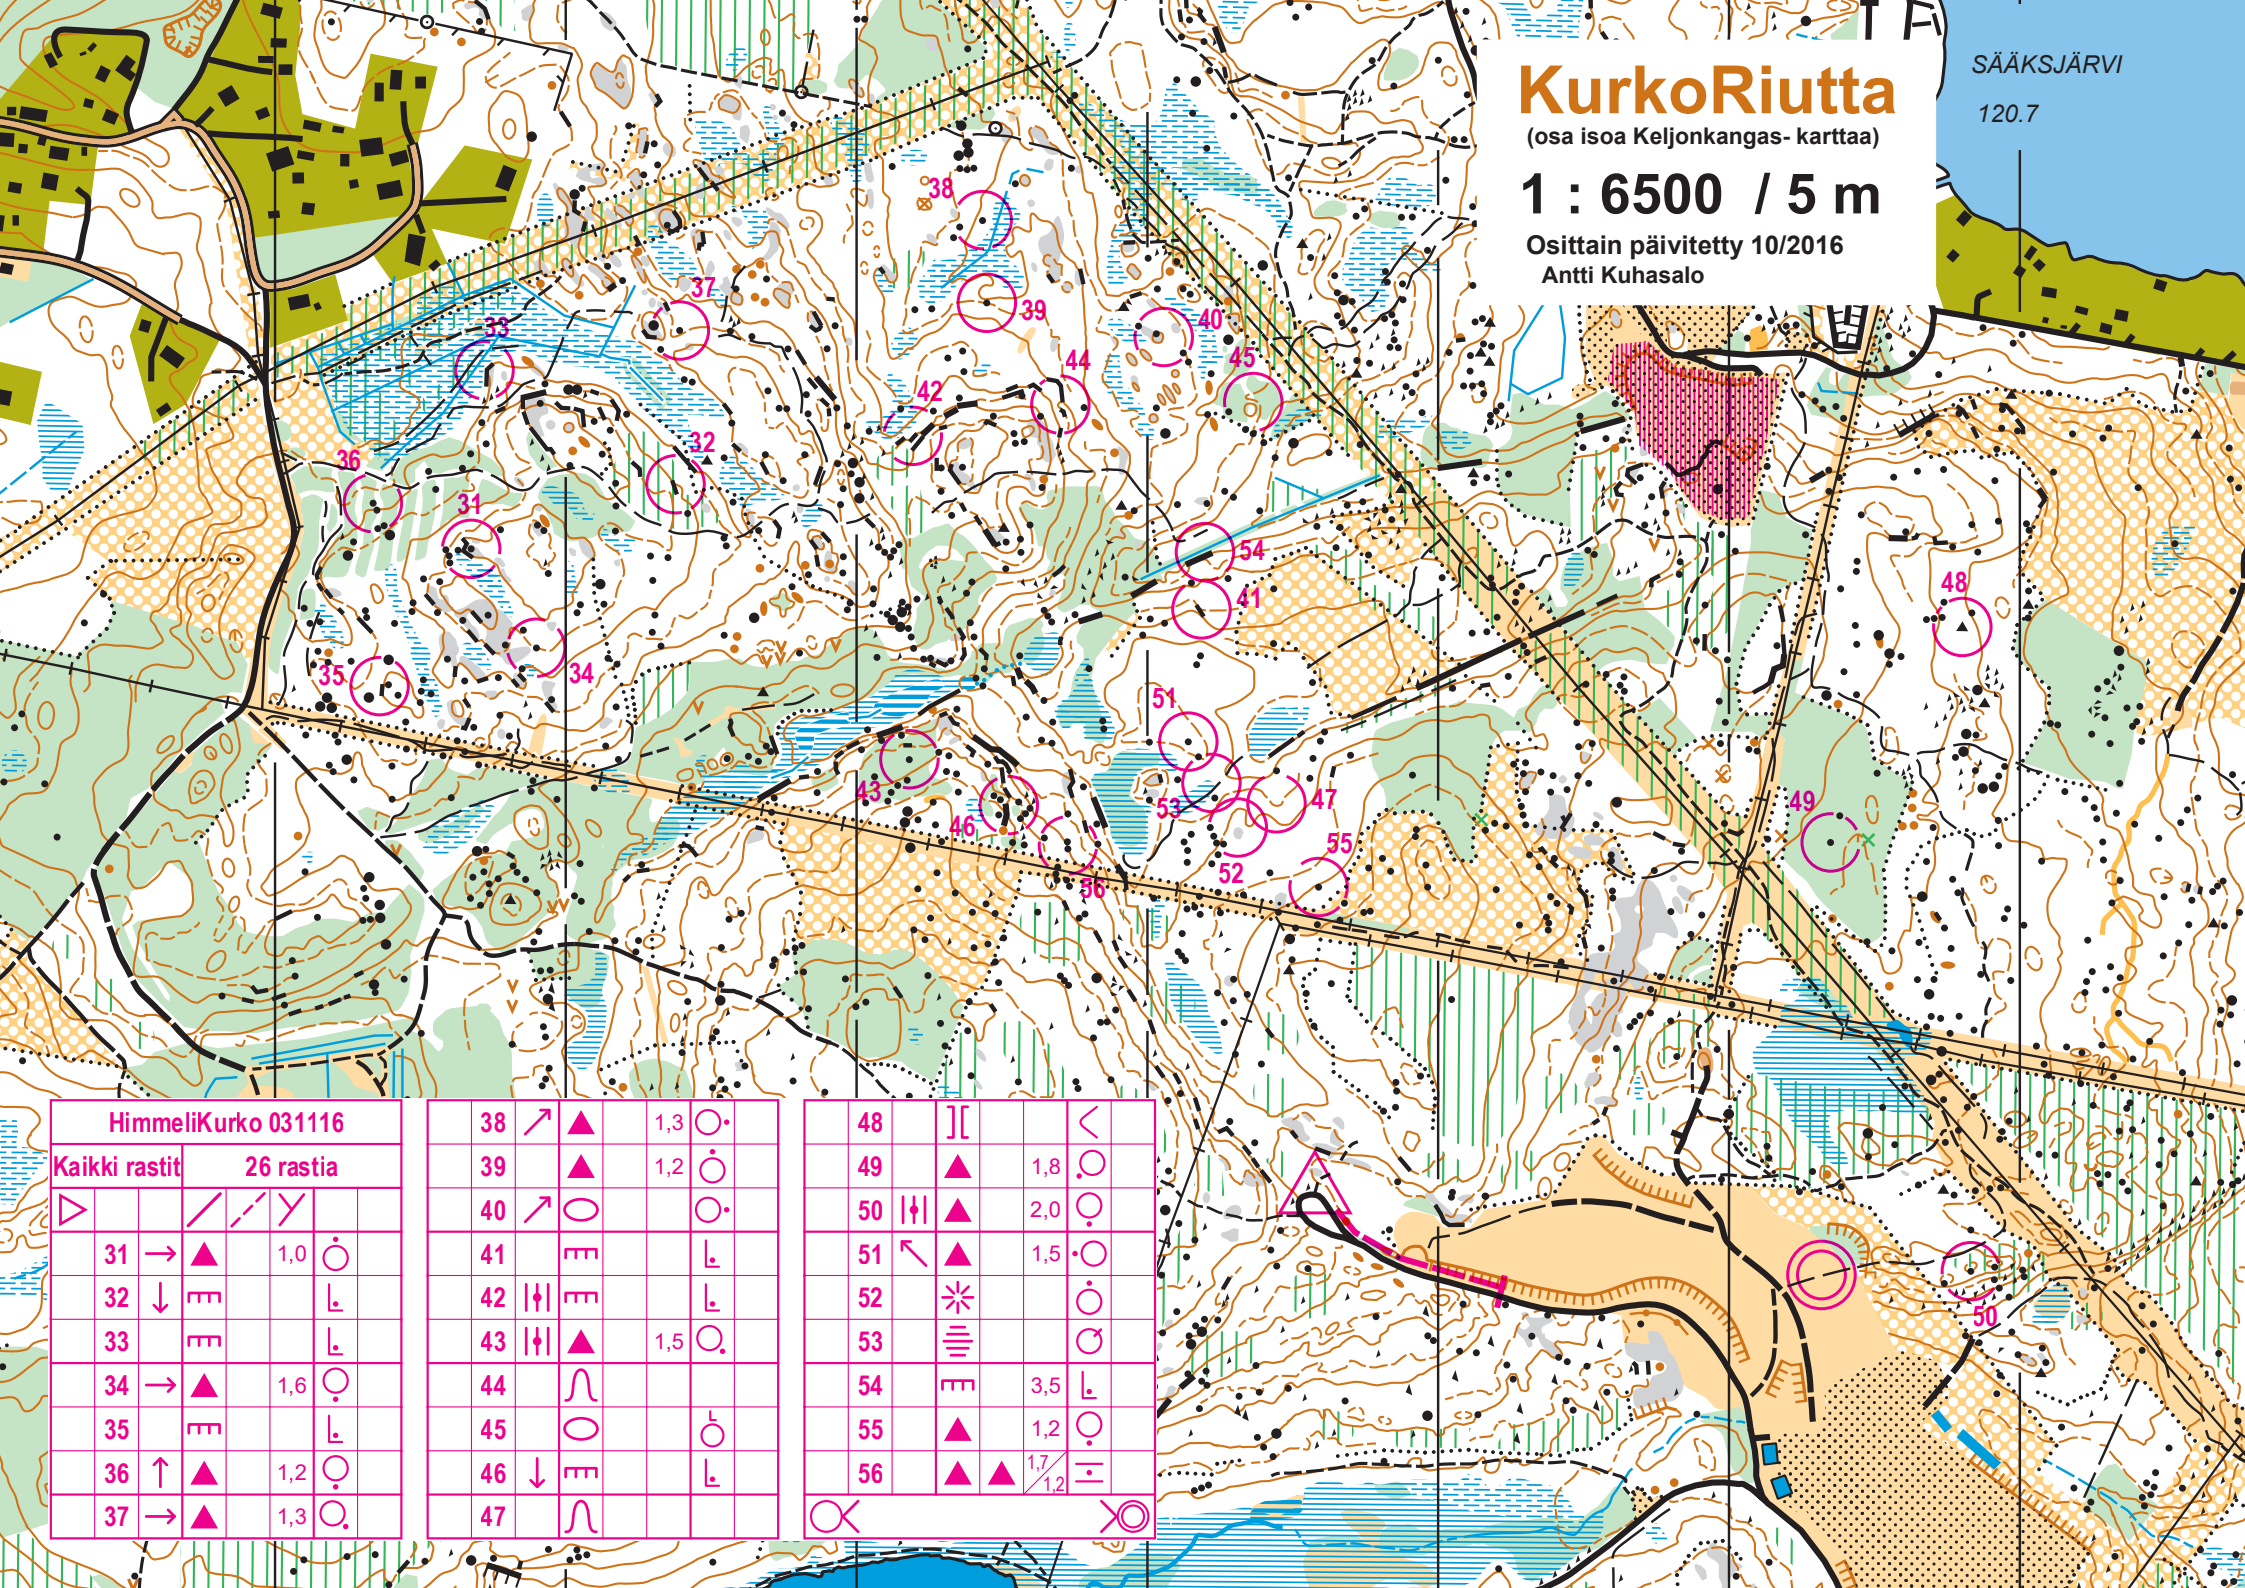

KurkoRiutta

(osa isoa Keljonkangas- karttaa)

1 : 6500 / 5 m

Osittain päivitetty 10/2016
Antti Kuhasalo

SÄÄKSJÄRVI

120.7

HimmeliKurko 031116

Kaikki rastit 26 rastia

	→	▲	1,0	○
31	→	▲	1,0	○
32	↓	▬		⊥
33		▬		⊥
34	→	▲	1,6	○
35		▬		⊥
36	↑	▲	1,2	○
37	→	▲	1,3	○

38	↗	▲	1,3	○
39		▲	1,2	○
40	↗	○		○
41		▬		⊥
42		▬		⊥
43		▲	1,5	○
44		∩		
45		○		○
46	↓	▬		⊥
47		∩		

48]]			<
49		▲	1,8	○
50		▲	2,0	○
51	↖	▲	1,5	○
52	*			○
53	≡			○
54	▬		3,5	⊥
55		▲	1,2	○
56	▲	▲	1,7 / 1,2	⊥