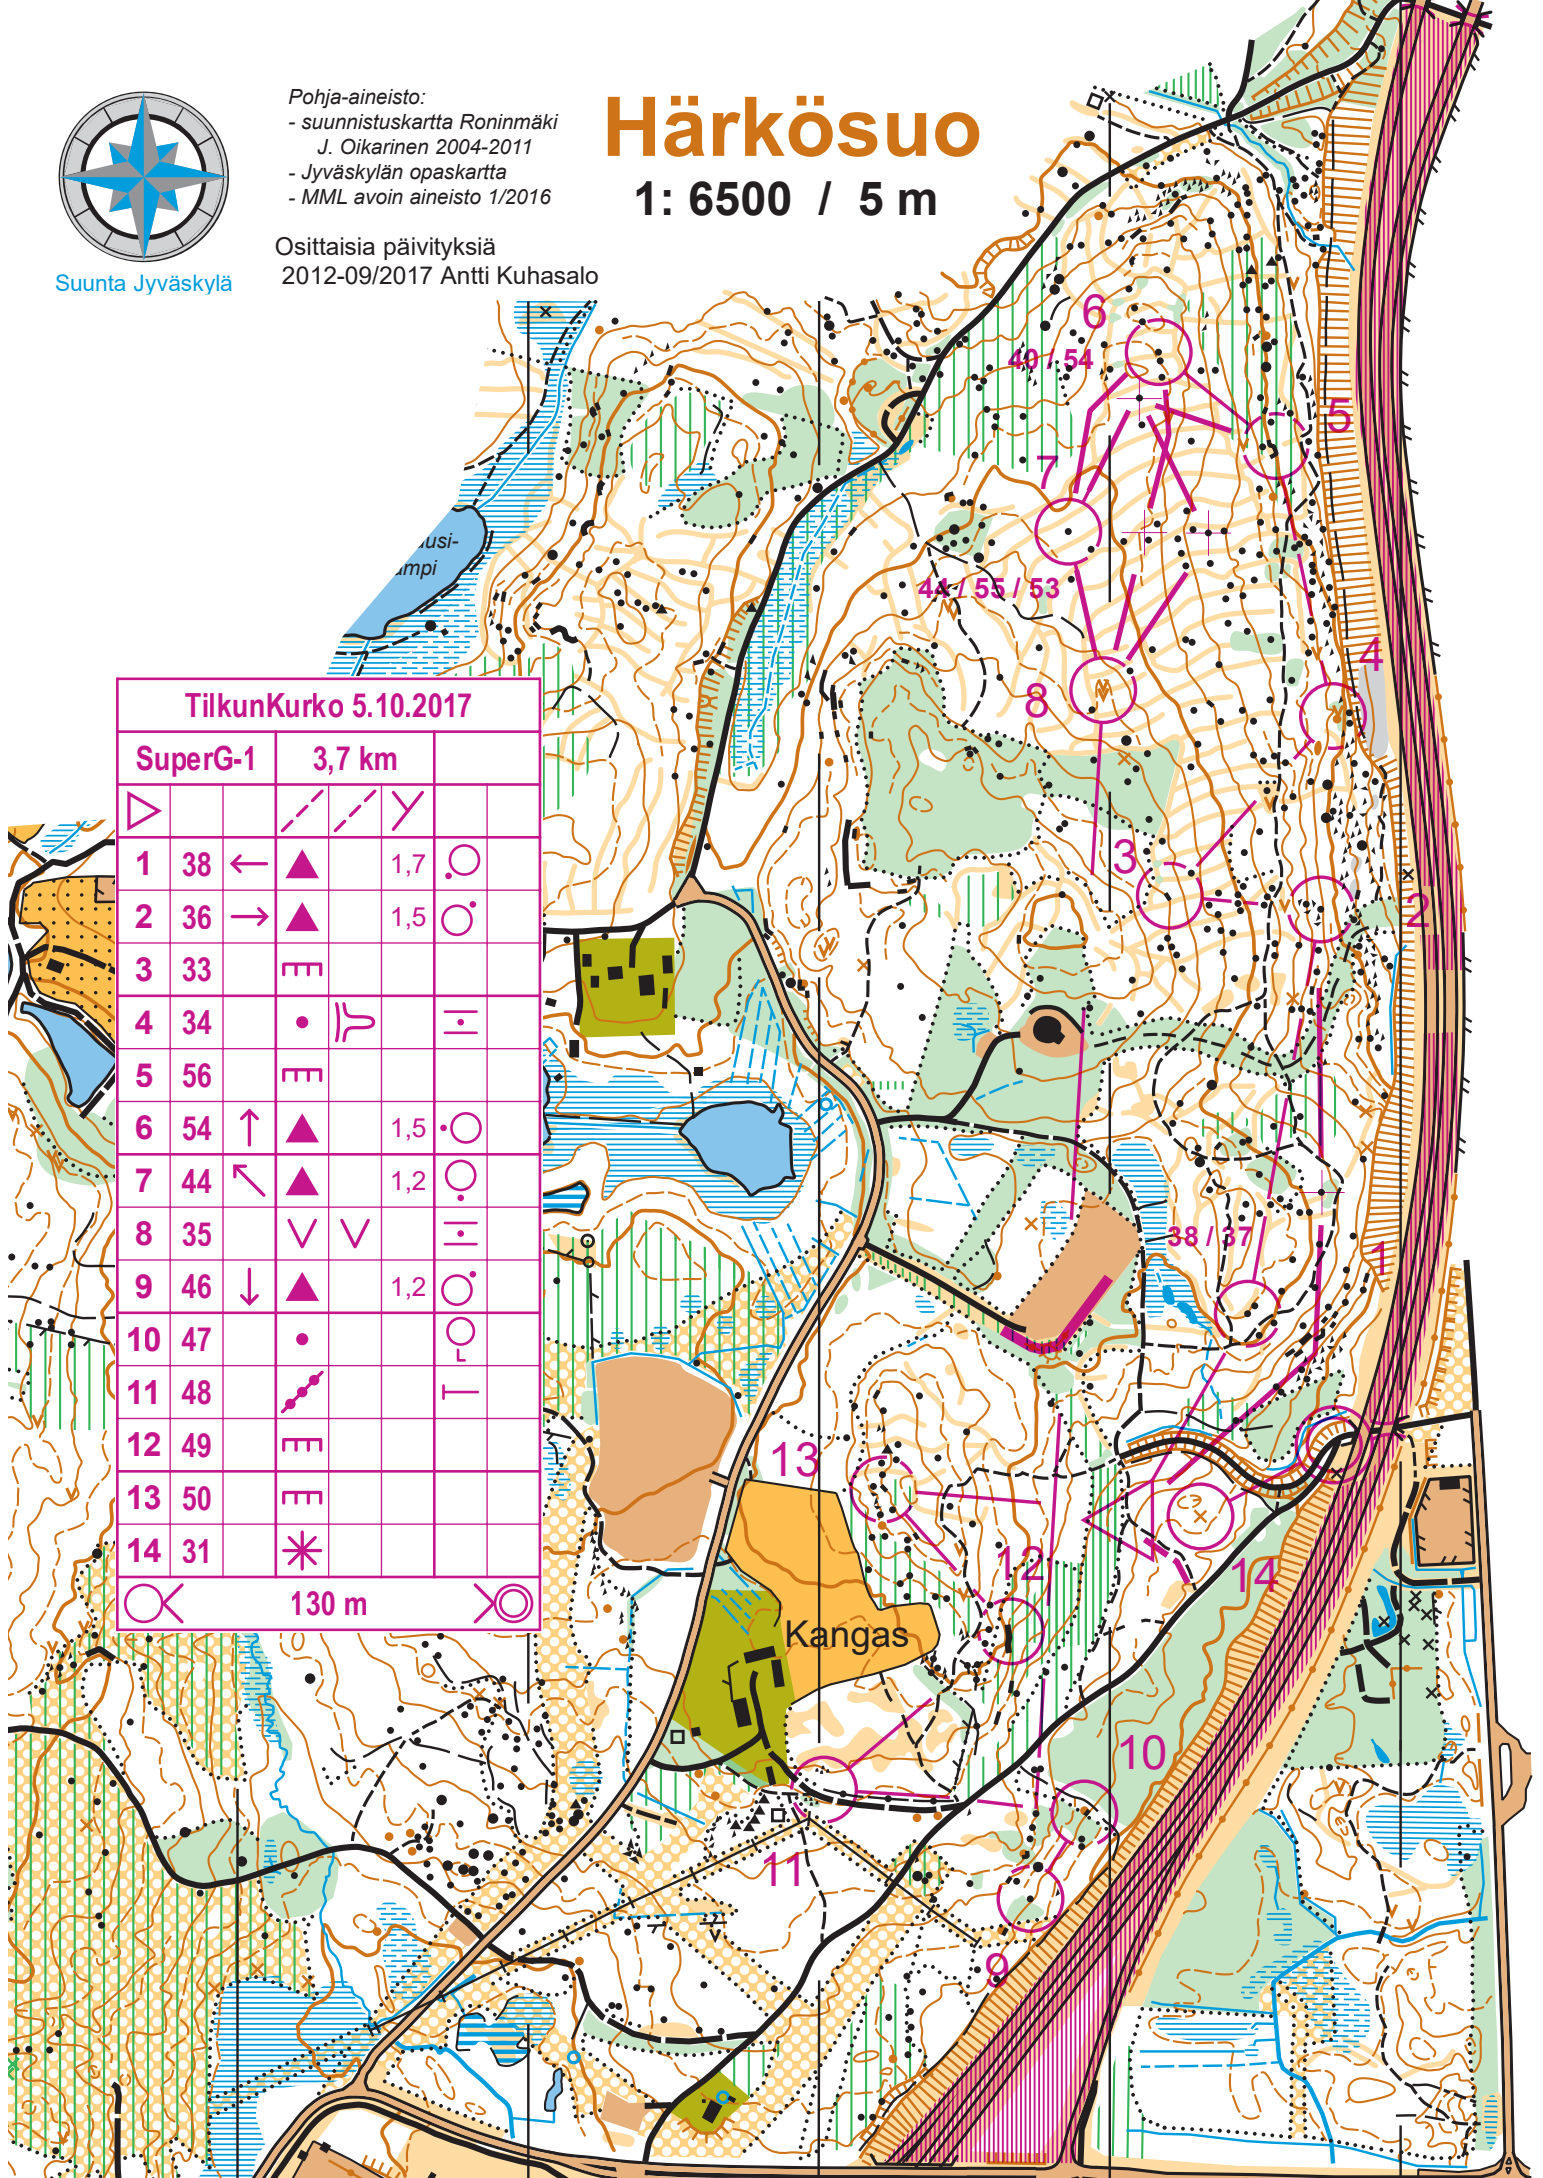

Suunta Jyväskylä

Pohja-aineisto:
- suunnistuskartta Roninmäki
J. Oikarinen 2004-2011
- Jyväskylän opaskartta
- MML avoin aineisto 1/2016

Härkösuo

1: 6500 / 5 m

Osittaisia päivityksiä
2012-09/2017 Antti Kuhasalo

TilkunKurko 5.10.2017

SuperG-1 3,7 km

| | | ↖ | ↗ | ↘ | |
|----|----|---|---|-----|---|
| 1 | 38 | ← | ▲ | 1,7 | ○ |
| 2 | 36 | → | ▲ | 1,5 | ○ |
| 3 | 33 | | ≡ | | |
| 4 | 34 | | • | ∩ | ∩ |
| 5 | 56 | | ≡ | | |
| 6 | 54 | ↑ | ▲ | 1,5 | ○ |
| 7 | 44 | ↖ | ▲ | 1,2 | ○ |
| 8 | 35 | | ∨ | ∨ | ∩ |
| 9 | 46 | ↓ | ▲ | 1,2 | ○ |
| 10 | 47 | | • | | ∩ |
| 11 | 48 | | ↗ | | ∩ |
| 12 | 49 | | ≡ | | |
| 13 | 50 | | ≡ | | |
| 14 | 31 | | * | | |

○ 130 m ○

Kangas