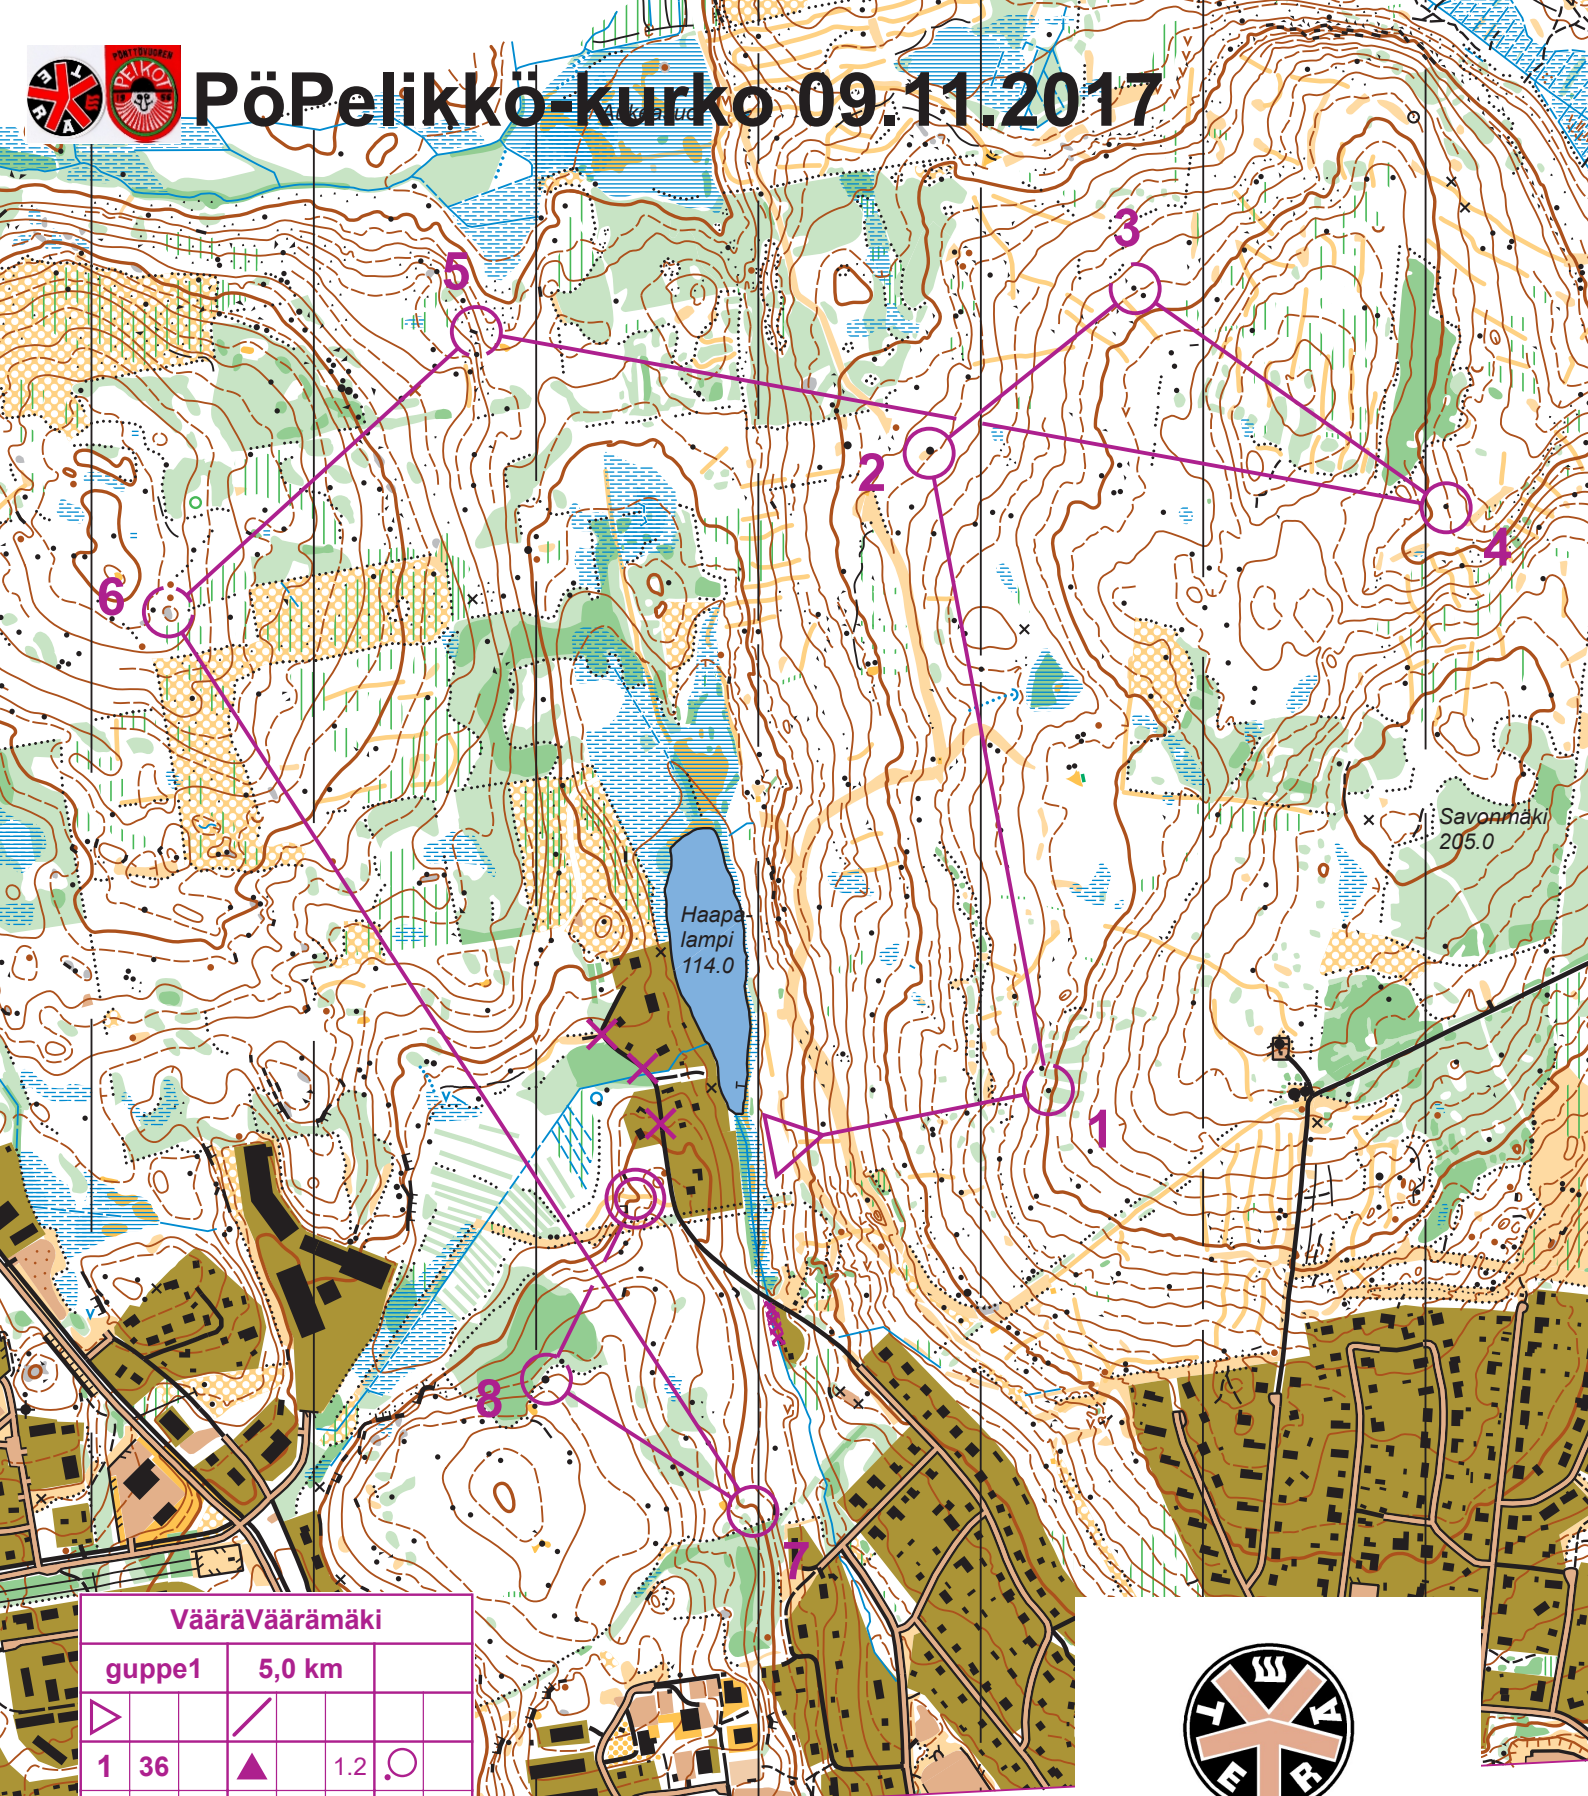

Pöpelikkö-kurko 09.11.2017

VääräVäärämäki				
guppe1	5,0 km			
1	36	▲	1.2	○
2	35	▲	2	○
3	48	←▲	1.4	○
4	133	▲	1.2	○
5	139	≡	1.6	
6	43	○*		○
7	148	∩		∩
8	145	▲	2	○
		○	230 m	○

Vaajakosken Terä

1:8500 / 5m